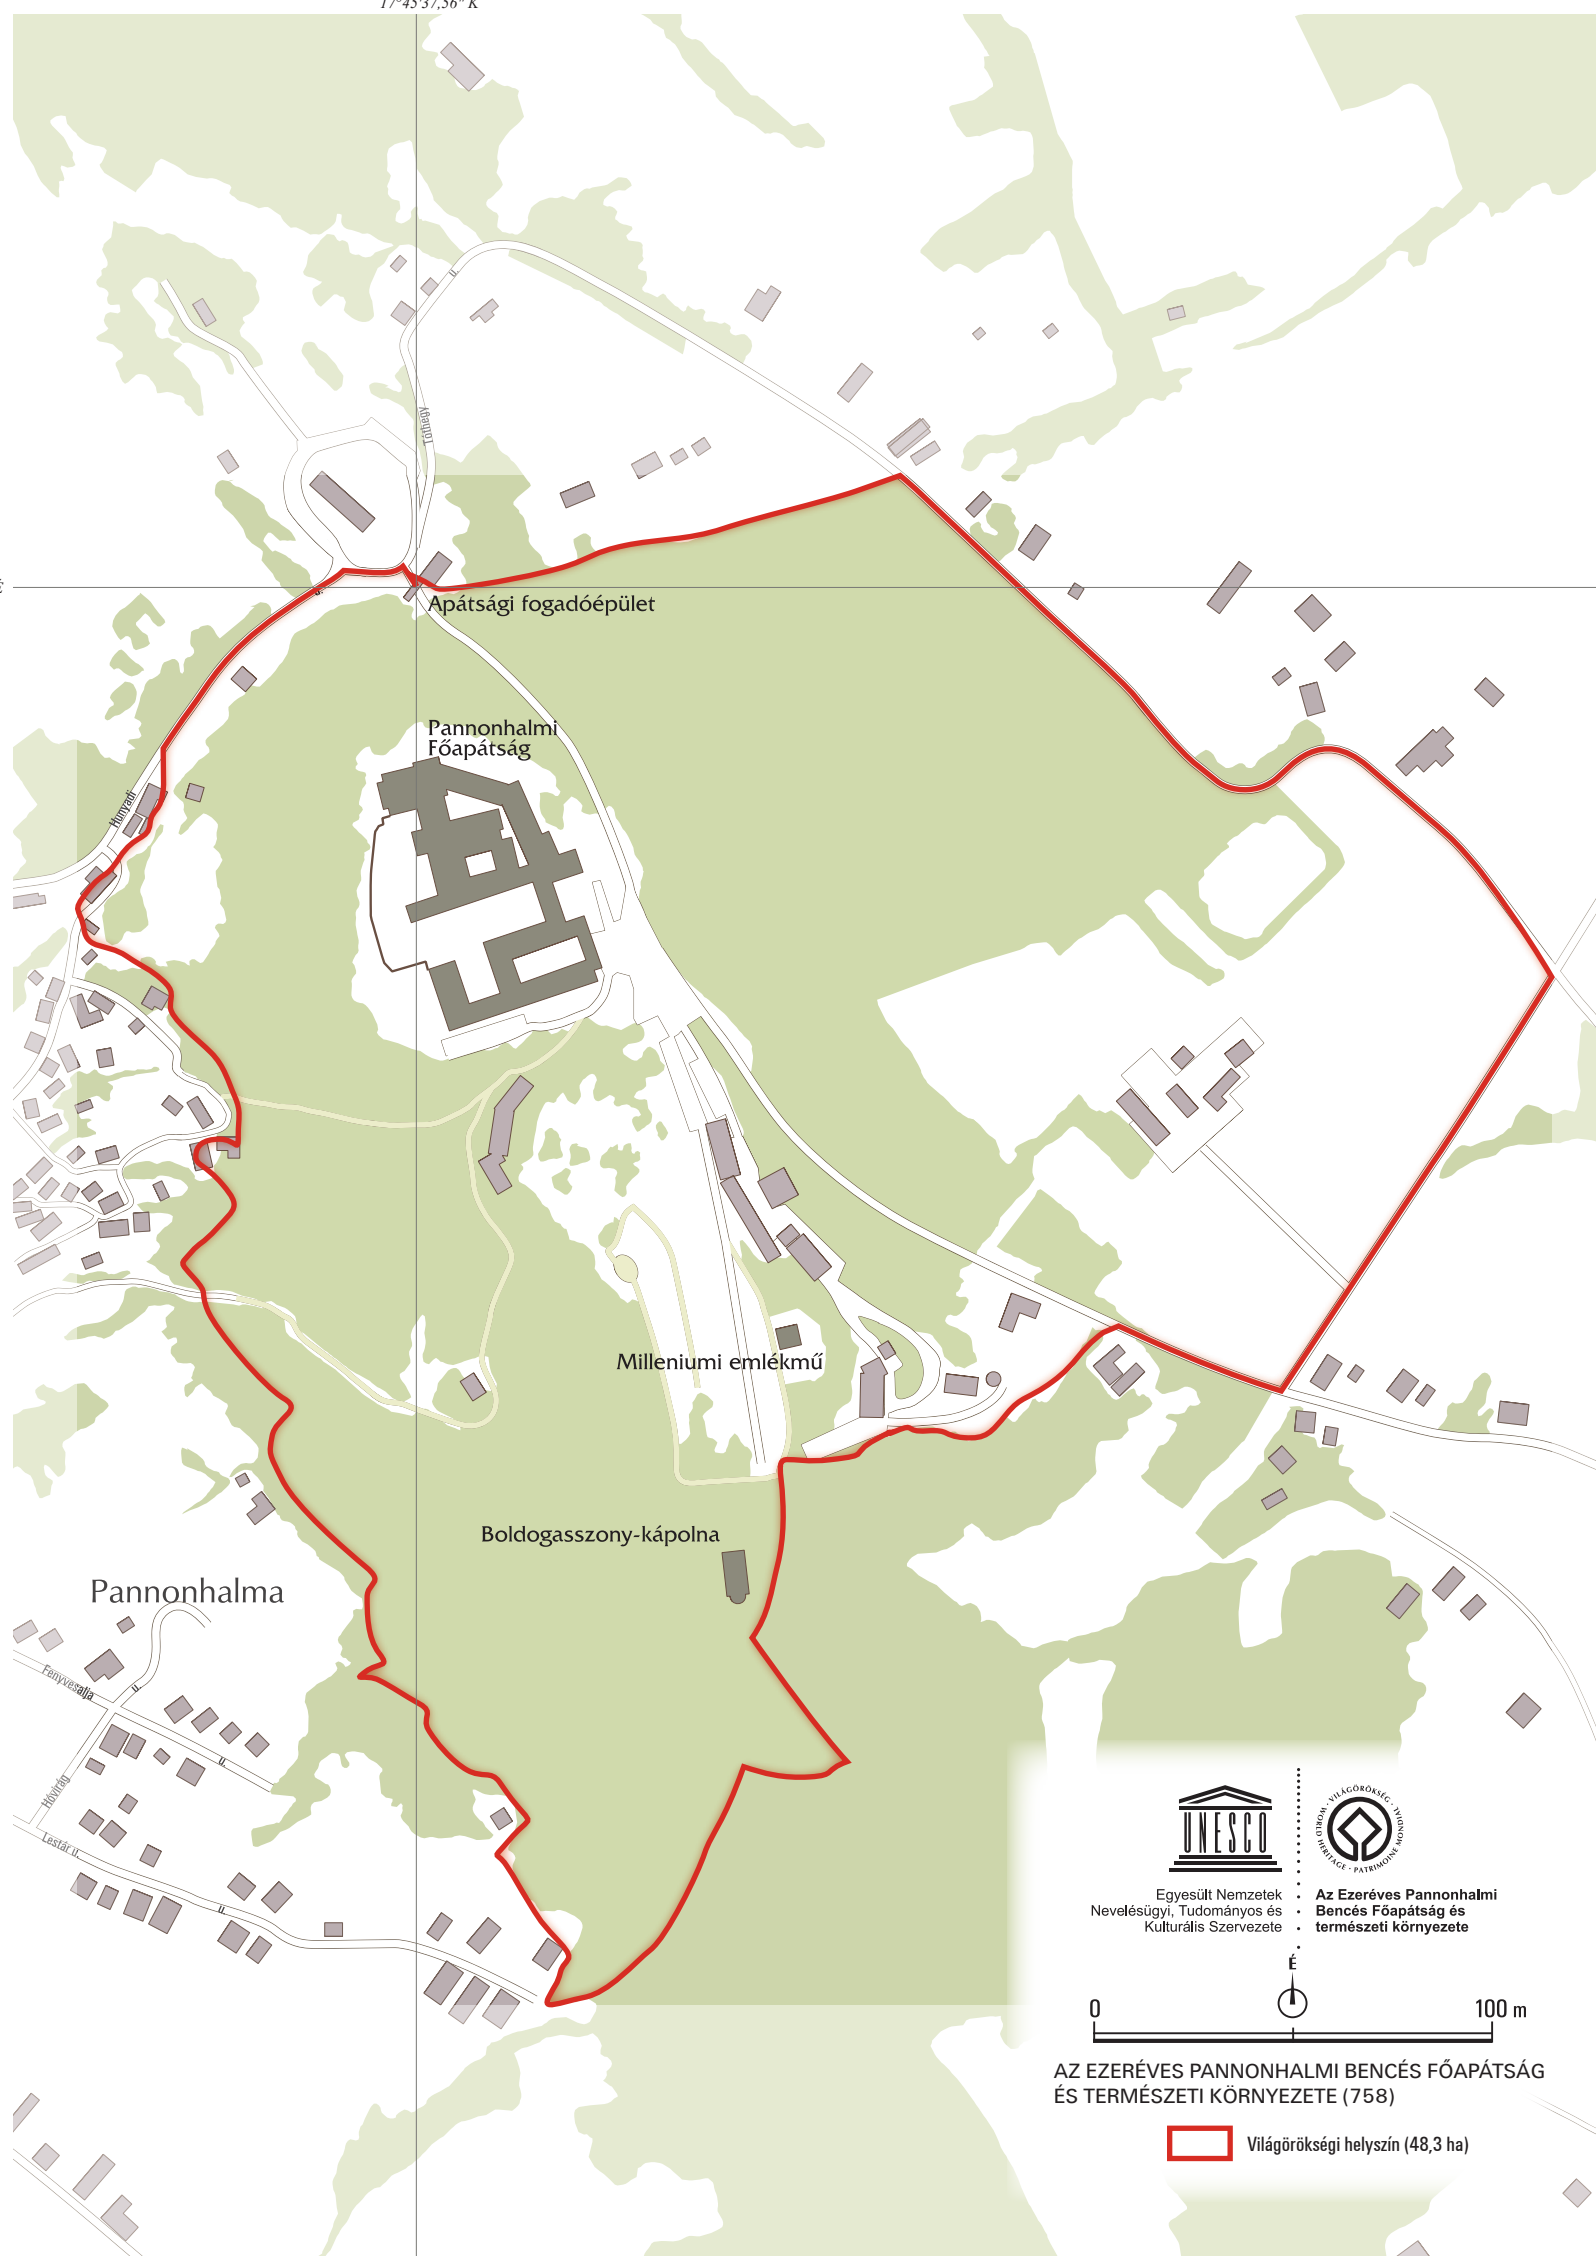

17°45'37,56" K

47°33'16,35" É

Apátsági fogadóépület

Pannonhalmi Főapátság

Milleniumi emlékmű

Boldogasszony-kápolna

Pannonhalma

Egyesült Nemzetek
Nevelésügyi, Tudományos és
Kulturális Szervezete

Az Ezeréves Pannonhalmi
Bencés Főapátság és
természeti környezete

AZ EZERÉVES PANNONHALMI BENCÉS FŐAPÁTSÁG
ÉS TERMÉSZETI KÖRNYEZETE (758)

Világörökségi helyszín (48,3 ha)